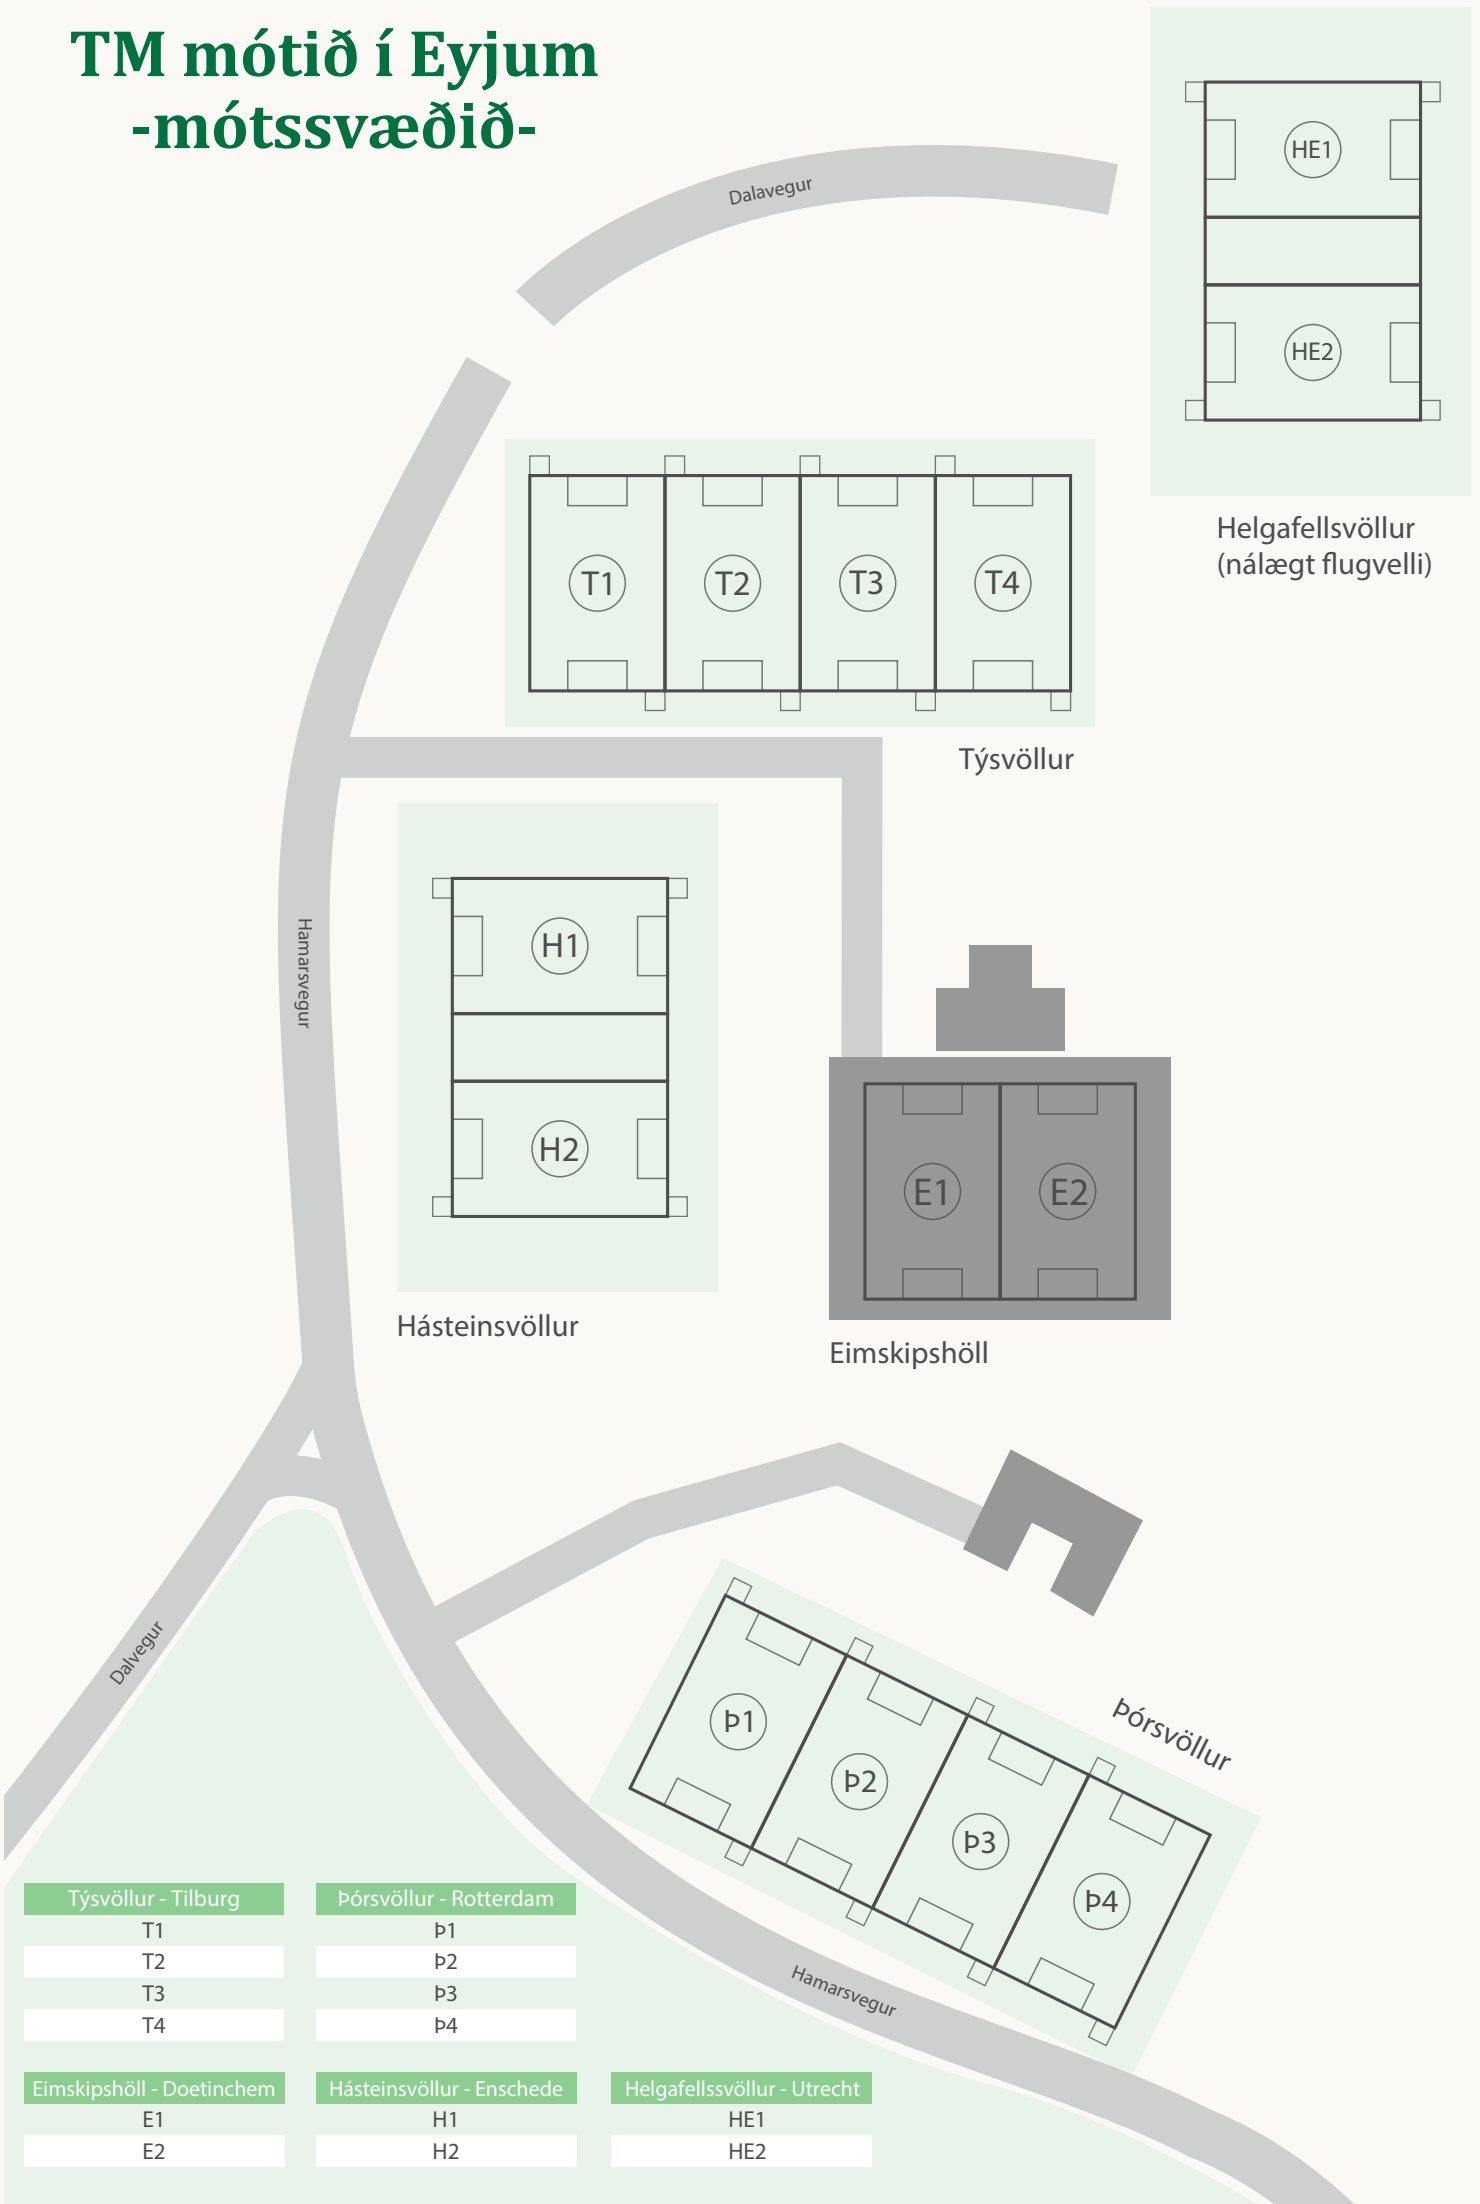

TM mótið í Eyjum -mótssvæðið-

Týsvöllur - Tilburg
T1
T2
T3
T4

Þórsvöllur - Rotterdam
Þ1
Þ2
Þ3
Þ4

Eimskipshöll - Doetinchem
E1
E2

Hásteinsvöllur - Enschede
H1
H2

Helgafellsvöllur - Utrecht
HE1
HE2